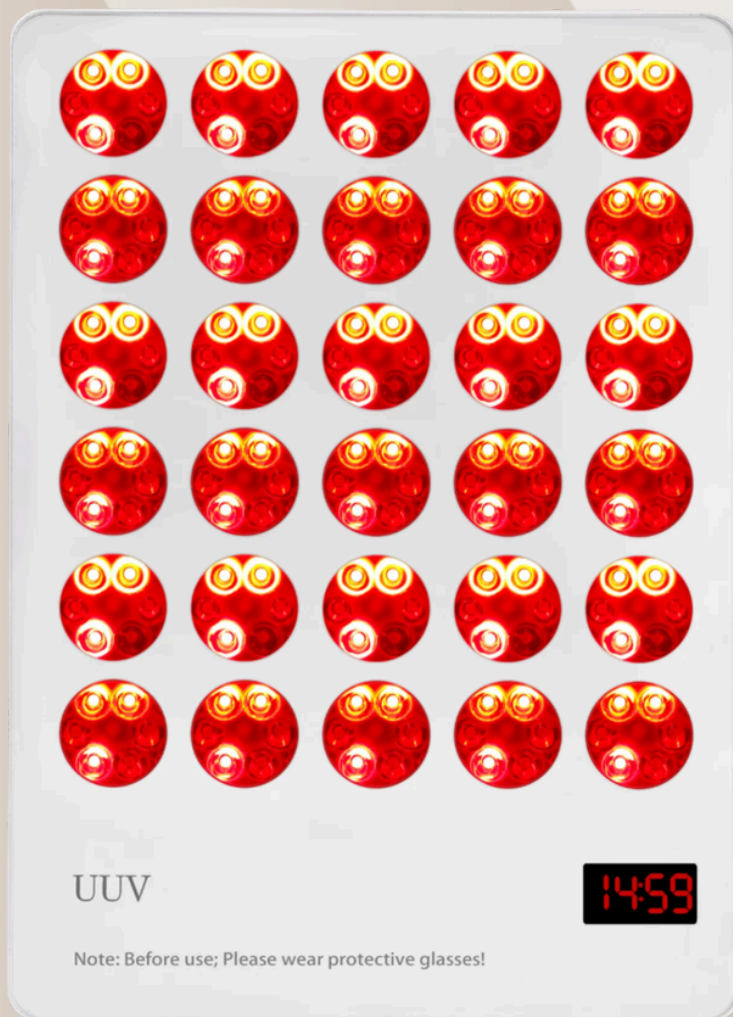

bloominds®

www.bloominds.cz

+420 602 491 591

lounge@bloominds.cz

**Rybní 1066/15
110 00 Praha 1**