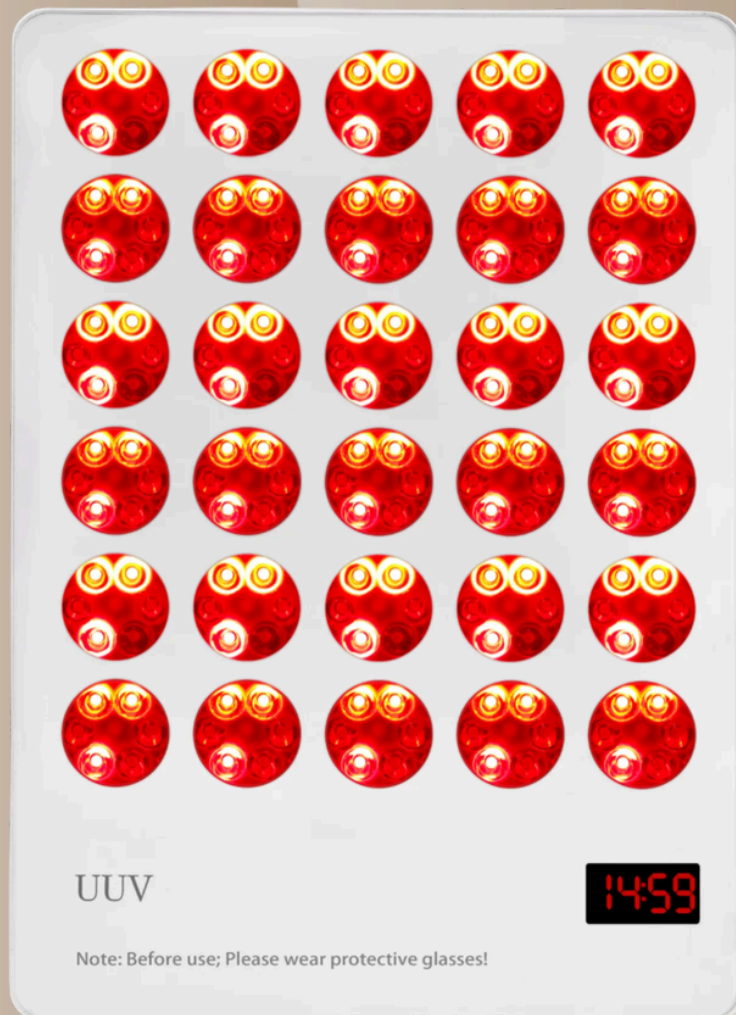

bloominds®

Červený panel Glow Slim pro krásnou pleť

Červený panel Glow Slim pro krásnou pleť

Profesionální světelná terapie pro pleť, regeneraci i energii

Červený panel Glow Slim je moderní zařízení pro domácí fotobiomodulační terapii. Využívá kombinaci červeného a infračerveného světla, které působí na pokožku i hlubší tkáně a podporuje přirozené regenerační procesy v těle.

Technologie světelné terapie je založena na specifických vlnových délkách (zejména 660 nm a 850 nm), které podporují tvorbu kolagenu, regeneraci buněk a zlepšení cirkulace

K čemu je zařízení určeno

Panel je vhodný pro každodenní použití na obličej i tělo. Pomáhá podpořit:

Nastavení intenzity

- více úrovní intenzity dle potřeby

Časovač

- nastavení délky terapie (obvykle 5–20 minut)

Dotykové ovládání

- jednoduché a intuitivní použití

Jak zařízení používat

1. Umístěte panel na stabilní povrch nebo stojan.
2. Připojte zařízení do elektrické sítě.
3. Zapněte panel pomocí tlačítka.
4. Zvolte režim a intenzitu.
5. Nastavte čas terapie.
6. Umístěte panel ve vzdálenosti cca 10–30 cm od pokožky.
7. Po skončení se zařízení automaticky vypne.
8. Po použití zařízení vypněte a odpojte.