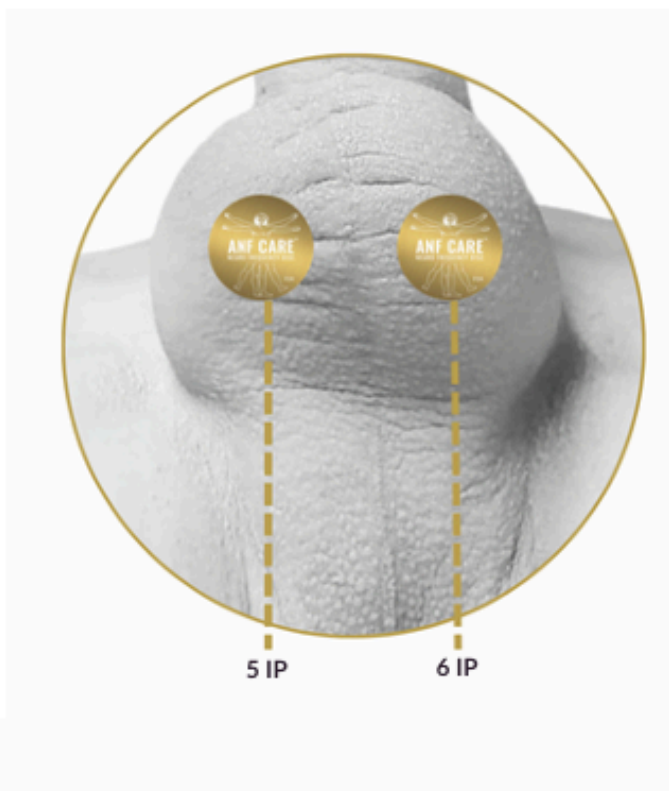

Instrukce použití

Intimate Performance

Aplikujte kdykoli během dne, ideálně na suchou a čistou pokožku. Při správném uchovávání v šedých sáčcích lze disk použít až 5krát. Při aplikaci disk přitlačte a podržte po dobu 2 sekund.

*Aplikujte 30 minut před intimní aktivitou a poté sejměte.

Tento produkt není lékem ani náhradou lékařské péče. V případě jakýchkoli dotazů týkajících se vašeho zdravotního stavu se poraďte s lékařem. Skladujte v suchu a chladu při pokojové teplotě. Uchovávejte mimo dosah dětí. Výrobek chraňte před neoprávněným zásahem. Nepoužívejte po uplynutí doby použitelnosti.

bloominds.cz/anf

Intimate Performance