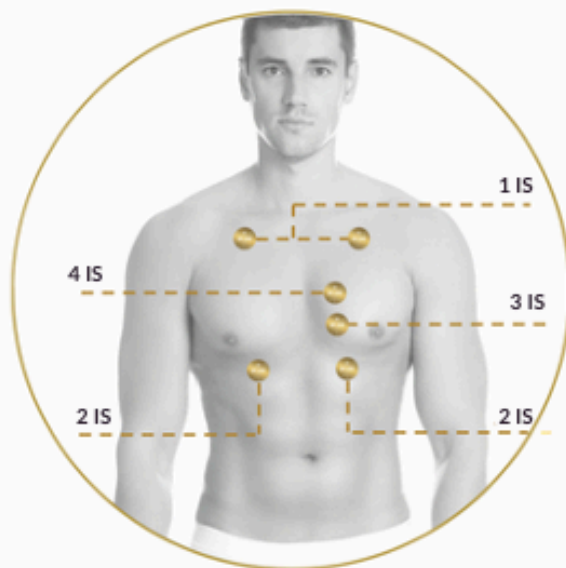

Instrukce použití

bloominds.cz/anf

Intimate Stamina

Aplikujte kdykoli během dne, ideálně na suchou a čistou pokožku. Při správném uchování v šedých sáčkích lze disk použít až 5krát. Při aplikaci disk přitlačte a podržte po dobu 2 sekund.

*Aplikujte 30 minut před intimní aktivitou a poté sejměte.

Tento produkt není lékem ani náhradou lékařské péče. V případě jakýchkoli dotazů týkajících se vašeho zdravotního stavu se poraďte s lékařem. Skladujte v suchu a chladu při pokojové teplotě. Uchovávejte mimo dosah dětí. Výrobek chraňte před neoprávněným zásahem. Nepoužívejte po uplynutí doby použitelnosti.

Intimate Stamina