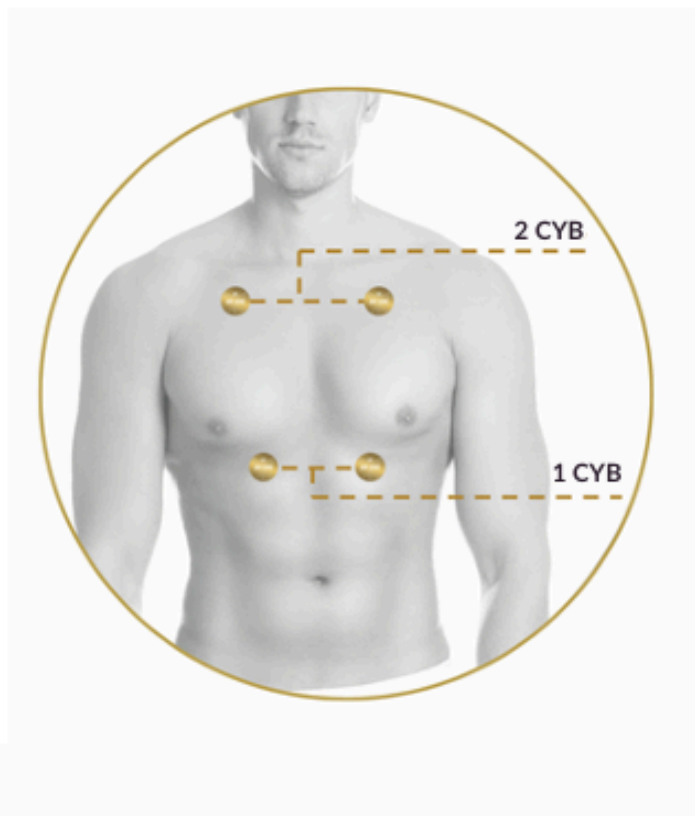

Instrukce použití

bloominds.cz/anf

Respiratory Support

Aplikujte kdykoli během dne, ideálně na suchou a čistou pokožku po sprchování. Disky působí po dobu až 72 hodin. Při aplikaci disk přitlačte a podržte po dobu 2 sekund.

Tento produkt není lékem ani náhradou lékařské péče. V případě jakýchkoli dotazů týkajících se vašeho zdravotního stavu se poraďte s lékařem. Skladujte v suchu a chladu při pokojové teplotě. Uchovávejte mimo dosah dětí. Výrobek chraňte před neoprávněným zásahem. Nepoužívejte po uplynutí doby použitelnosti.